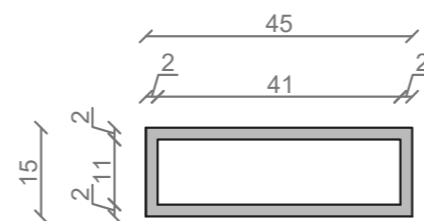

## LINEA IDEAL 120 cm - STELAŻ ST1200-01

RZUT Z GÓRY

WIDOK Z BOKU

WIDOK Z PRZODU

WIDOK Z TYŁU

OTWORY MONTAŻOWE  
DOŁĄCZYĆ ZAŚLEPKI

STELAŻ POD UMYWALKĘ  
LINEA IDEAL 120 cm - STELAŻ ST1200-01  
KOLOR CZARNY  
STRUKTURA: SATYNOWY MAT