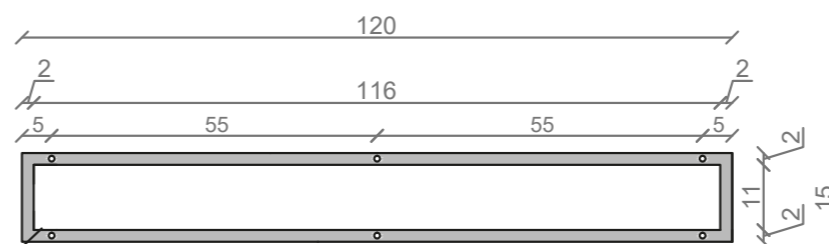

## LINEA IDEAL 120 cm - STELAŻ ST1200-01

RZUT Z GÓRY

WIDOK Z BOKU

WIDOK Z PRZODU

WIDOK Z TYŁU

OTWORY MONTAŻOWE  
DOŁĄCZYĆ ZAŚLEPKI

STELAŻ POD UMYWALKĘ  
LINEA IDEAL 120 cm - STELAŻ ST1200-01  
KOLOR CZARNY  
STRUKTURA: SATYNOWY MAT