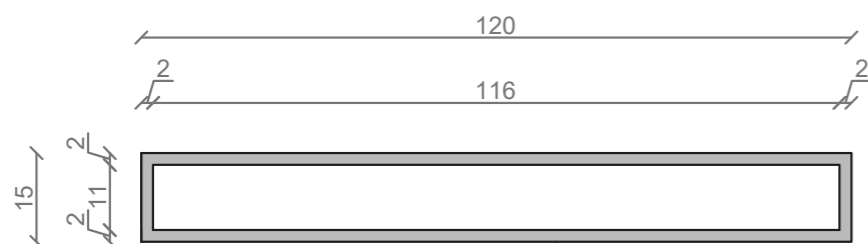

## LINEA IDEAL 120 cm - STELAŻ ST1200-01

RZUT Z GÓRY

WIDOK Z BOKU

WIDOK Z PRZODU

WIDOK Z TYŁU

OTWORY MONTAŻOWE  
DOŁĄCZYĆ ZAŚLEPKI

STELAŻ POD UMYWALKĘ  
LINEA IDEAL 120 cm - STELAŻ ST1200-01  
KOLOR CZARNY  
STRUKTURA: SATYNOWY MAT