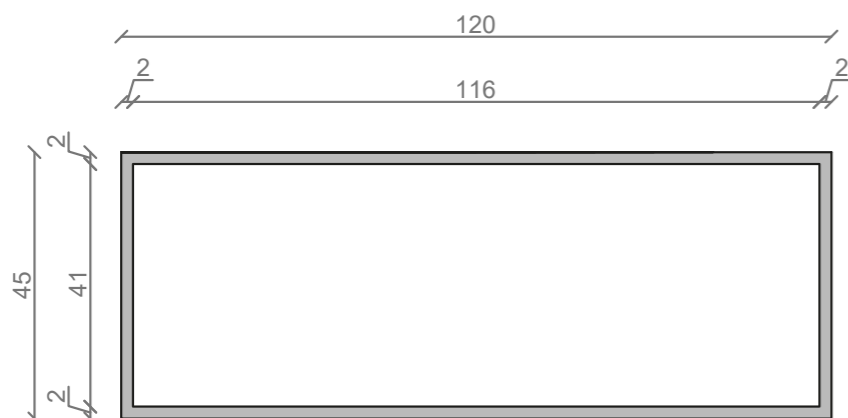

## LINEA IDEAL 120 cm - STELAŻ ST1200-01

RZUT Z GÓRY

WIDOK Z BOKU

WIDOK Z PRZODU

WIDOK Z TYŁU

OTWORY MONTAŻOWE  
DOŁĄCZYĆ ZAŚLEPKI

STELAŻ POD UMYWALKĘ  
LINEA IDEAL 120 cm - STELAŻ ST1200-01  
KOLOR CZARNY  
STRUKTURA: SATYNOWY MAT