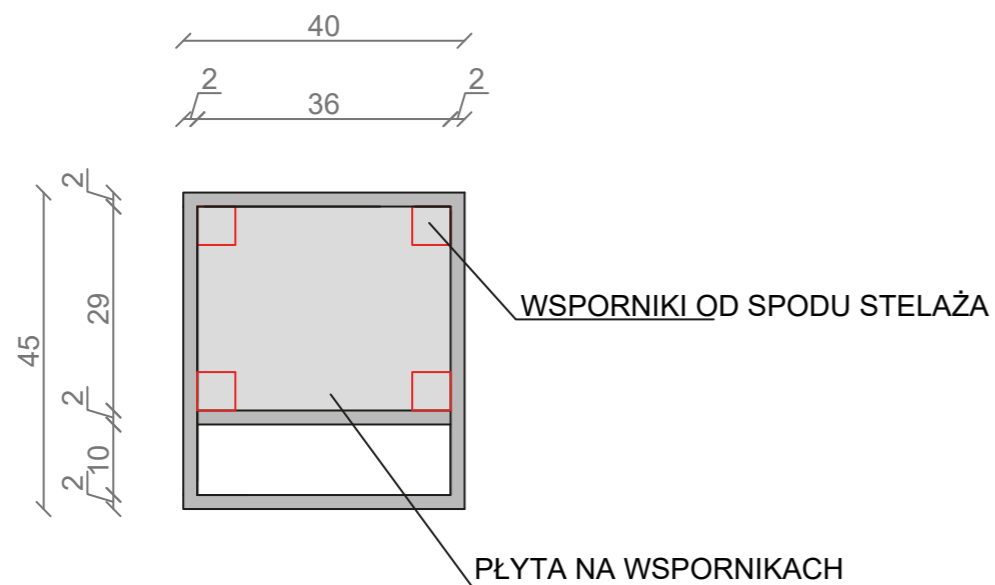

STELAŻ POD CRISTALSTONE

LINEA IDEAL 110 cm - STELAŻ ST1100-09

RZUT Z GÓRY

WIDOK Z BOKU

WIDOK Z PRZODU

WIDOK Z TYŁU

OTWORY MONTAŻOWE
DOŁĄCZYĆ ZAŚLEPKI

STELAŻ POD UMYWALKĘ
LINEA IDEAL 110 cm - STELAŻ ST1100-09
 PÓŁKA: PŁYTA MEBLOWA CZARNA
 KOLOR CZARNY
 STRUKTURA: SATYNOWY MAT