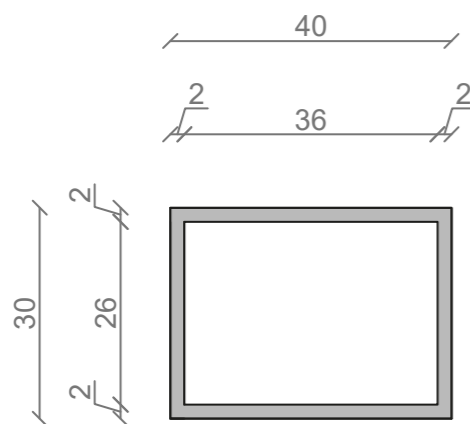

STELAŻ POD CRISTALSTONE

LINEA IDEAL 110 cm - STELAŻ ST1100-09

RZUT Z GÓRY

WIDOK Z BOKU

WIDOK Z PRZODU

WIDOK Z TYŁU

OTWORY MONTAŻOWE
DOŁĄCZYĆ ZAŚLEPKI

STELAŻ POD UMYWALKĘ
LINEA IDEAL 110 cm - STELAŻ ST1100-09
 PÓŁKA: PŁYTA MEBLOWA CZARNA
 KOLOR CZARNY
 STRUKTURA: SATYNOWY MAT