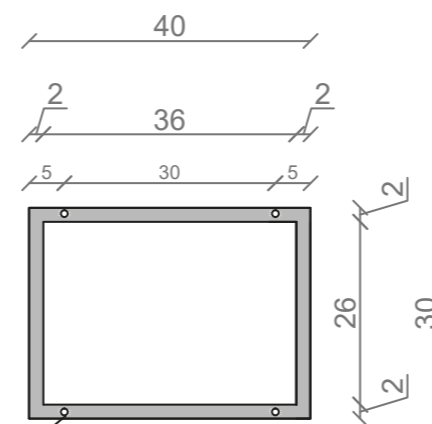

STELAŻ POD CRISTALSTONE

LINEA IDEAL 110 cm - STELAŻ ST1100-09

RZUT Z GÓRY

WIDOK Z BOKU

WIDOK Z PRZODU

WIDOK Z TYŁU

OTWORY MONTAŻOWE
DOŁĄCZYĆ ZAŚLEPKI

STELAŻ POD UMYWALKĘ
LINEA IDEAL 110 cm - STELAŻ ST1100-09
 PÓŁKA: PŁYTA MEBLOWA CZARNA
 KOLOR CZARNY
 STRUKTURA: SATYNOWY MAT