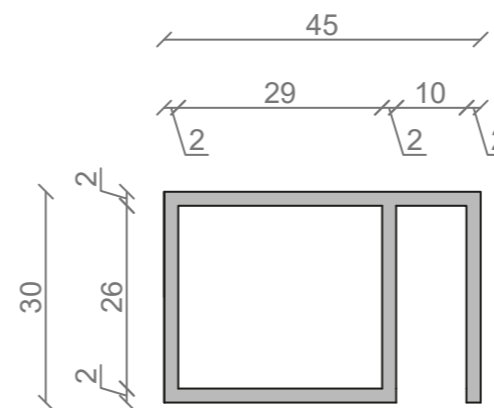

STELAŻ POD CRISTALSTONE

LINEA IDEAL 110 cm - STELAŻ ST1100-09

RZUT Z GÓRY

WIDOK Z BOKU

WIDOK Z PRZODU

WIDOK Z TYŁU

OTWORY MONTAŻOWE
DOŁĄCZYĆ ZAŚLEPKI

STELAŻ POD UMYWALKĘ
LINEA IDEAL 110 cm - STELAŻ ST1100-09
 PÓŁKA: PŁYTA MEBLOWA CZARNA
 KOLOR CZARNY
 STRUKTURA: SATYNOWY MAT