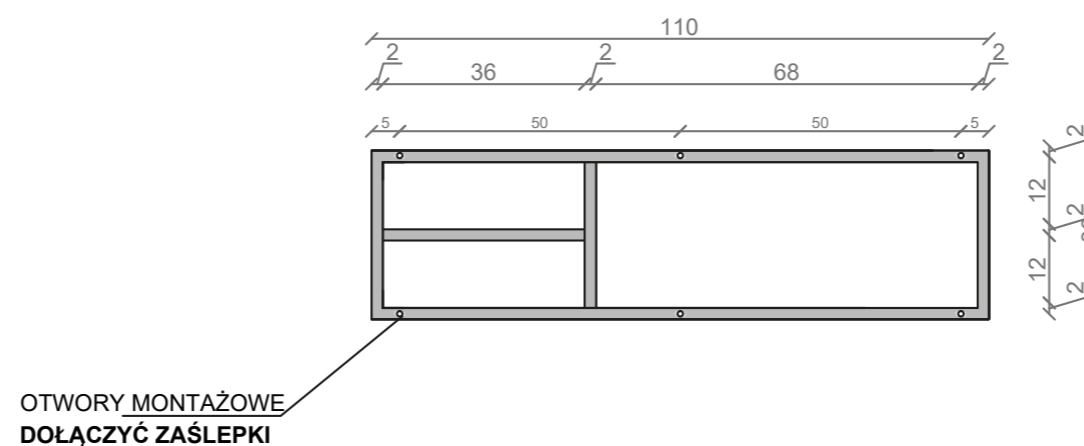

STELAŻ POD CRISTALSTONE

LINEA IDEAL 110 cm - STELAŻ ST1100-08

RZUT Z GÓRY

WIDOK Z BOKU

WIDOK Z PRZODU

WIDOK Z TYŁU

STELAŻ POD UMYWALKĘ
LINEA IDEAL 110 cm - STELAŻ ST1100-08
PÓŁKI: PŁYTA MEBLOWA CZARNA
KOLOR CZARNY
STRUKTURA: SATYNOWY MAT