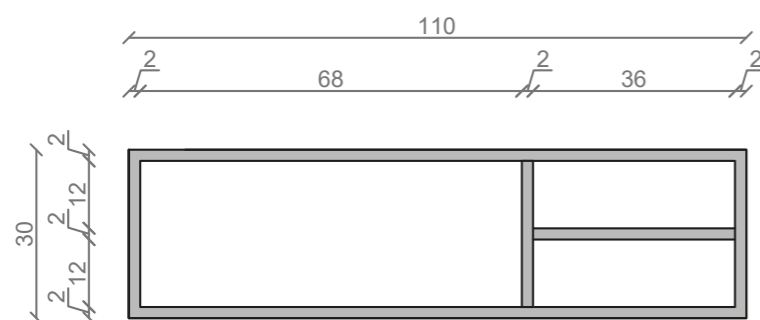

STELAŻ POD CRISTALSTONE

LINEA IDEAL 110 cm - STELAŻ ST1100-08

RZUT Z GÓRY

WIDOK Z BOKU

WIDOK Z PRZODU

WIDOK Z TYŁU

STELAŻ POD UMYWALKĘ
LINEA IDEAL 110 cm - STELAŻ ST1100-08
PÓŁKI: PŁYTA MEBLOWA CZARNA
KOLOR CZARNY
STRUKTURA: SATYNOWY MAT