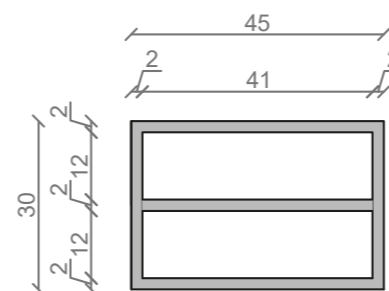

STELAŻ POD CRISTALSTONE

LINEA IDEAL 110 cm - STELAŻ ST1100-08

RZUT Z GÓRY

WIDOK Z BOKU

WIDOK Z PRZODU

WIDOK Z TYŁU

STELAŻ POD UMYWALKĘ
LINEA IDEAL 110 cm - STELAŻ ST1100-08
PÓŁKI: PŁYTA MEBLOWA CZARNA
KOLOR CZARNY
STRUKTURA: SATYNOWY MAT