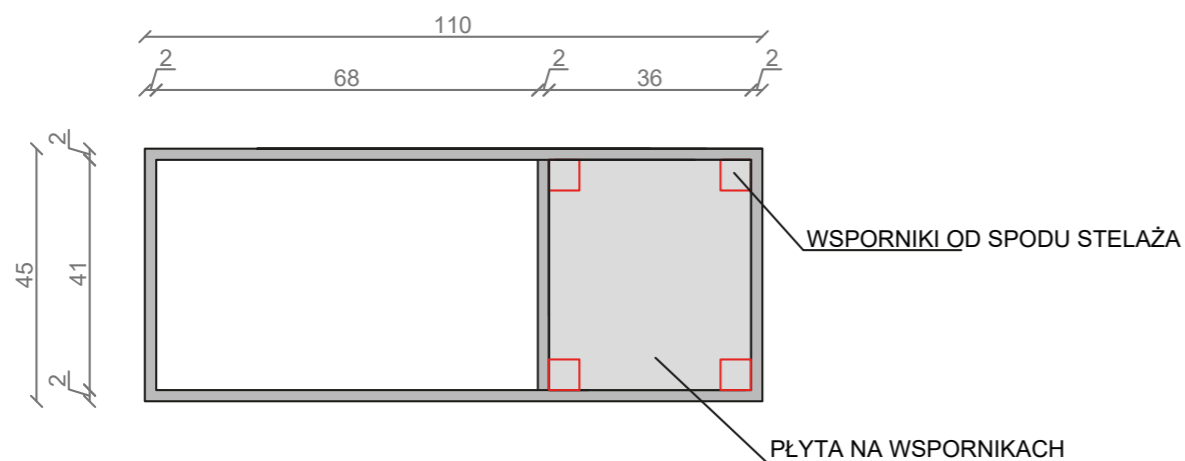

STELAŻ POD CRISTALSTONE

LINEA IDEAL 110 cm - STELAŻ ST1100-08

RZUT Z GÓRY

WIDOK Z BOKU

WIDOK Z PRZODU

WIDOK Z TYŁU

STELAŻ POD UMYWALKĘ
LINEA IDEAL 110 cm - STELAŻ ST1100-08
PÓŁKI: PŁYTA MEBLOWA CZARNA
KOLOR CZARNY
STRUKTURA: SATYNOWY MAT