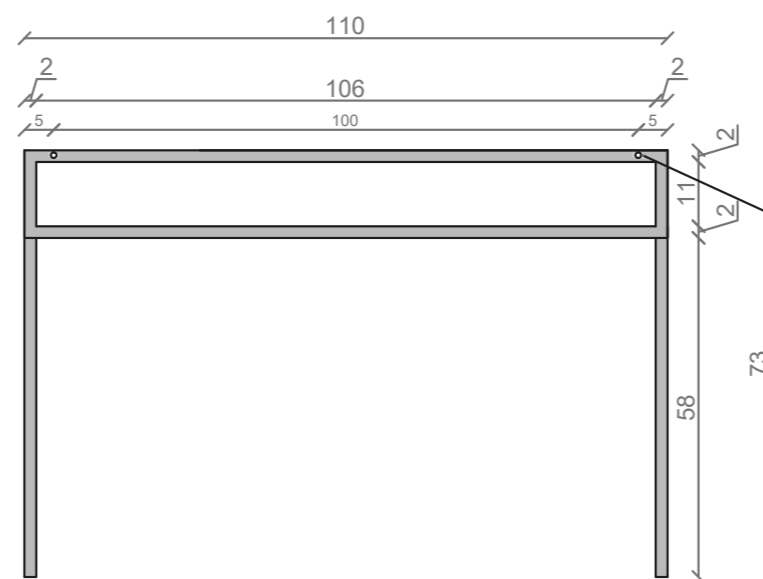

STELAŻ POD CRISTALSTONE

LINEA IDEAL 110 cm - STELAŻ ST1100-05

RZUT Z GÓRY

WIDOK Z BOKU

WIDOK Z PRZODU

WIDOK Z TYŁU

OTWORY MONTAŻOWE
DOŁĄCZYĆ ZAŚLEPKI

STELAŻ POD UMYWALKĘ
 LINEA IDEAL 110 cm - STELAŻ ST1100-05
 KOLOR CZARNY
 STRUKTURA: SATYNOWY MAT