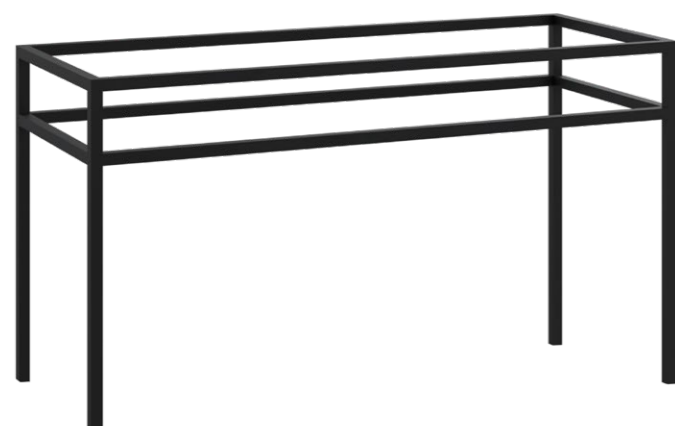

STELAŻ POD CRISTALSTONE

LINEA IDEAL 110 cm - STELAŻ ST1100-05

RZUT Z GÓRY

WIDOK Z BOKU

WIDOK Z PRZODU

WIDOK Z TYŁU

OTWORY MONTAŻOWE
DOŁĄCZYĆ ZAŚLEPKI

STELAŻ POD UMYWALKĘ
 LINEA IDEAL 110 cm - STELAŻ ST1100-05
 KOLOR CZARNY
 STRUKTURA: SATYNOWY MAT