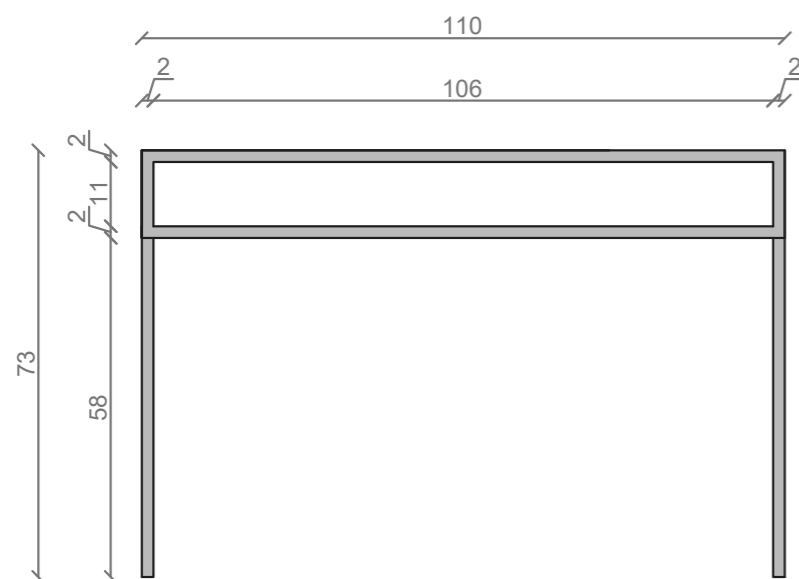

STELAŻ POD CRISTALSTONE

LINEA IDEAL 110 cm - STELAŻ ST1100-05

RZUT Z GÓRY

WIDOK Z BOKU

WIDOK Z PRZODU

WIDOK Z TYŁU

OTWORY MONTAŻOWE
DOŁĄCZYĆ ZAŚLEPKI

STELAŻ POD UMYWALKĘ
 LINEA IDEAL 110 cm - STELAŻ ST1100-05
 KOLOR CZARNY
 STRUKTURA: SATYNOWY MAT