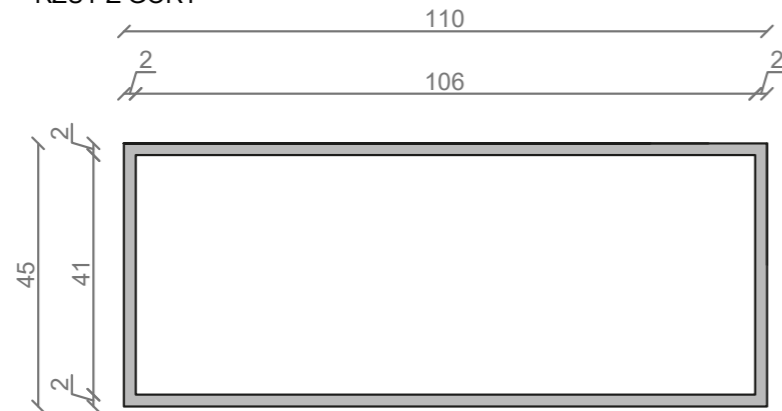

STELAŻ POD CRISTALSTONE

LINEA IDEAL 110 cm - STELAŻ ST1100-05

RZUT Z GÓRY

WIDOK Z BOKU

WIDOK Z PRZODU

WIDOK Z TYŁU

OTWORY MONTAŻOWE
DOŁĄCZYĆ ZAŚLEPKI

STELAŻ POD UMYWALKĘ
 LINEA IDEAL 110 cm - STELAŻ ST1100-05
 KOLOR CZARNY
 STRUKTURA: SATYNOWY MAT