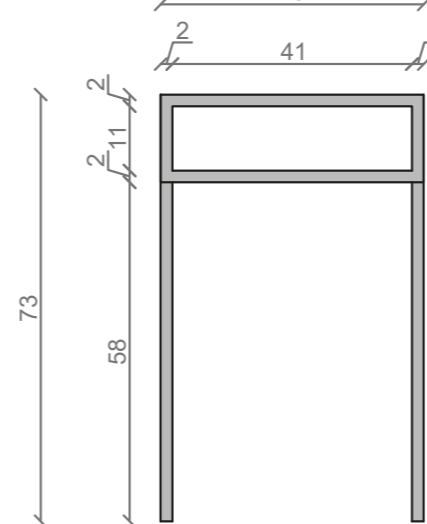

STELAŻ POD CRISTALSTONE

LINEA IDEAL 110 cm - STELAŻ ST1100-05

RZUT Z GÓRY

WIDOK Z BOKU

WIDOK Z PRZODU

WIDOK Z TYŁU

OTWORY MONTAŻOWE
DOŁĄCZYĆ ZAŚLEPKI

STELAŻ POD UMYWALKĘ
 LINEA IDEAL 110 cm - STELAŻ ST1100-05
 KOLOR CZARNY
 STRUKTURA: SATYNOWY MAT