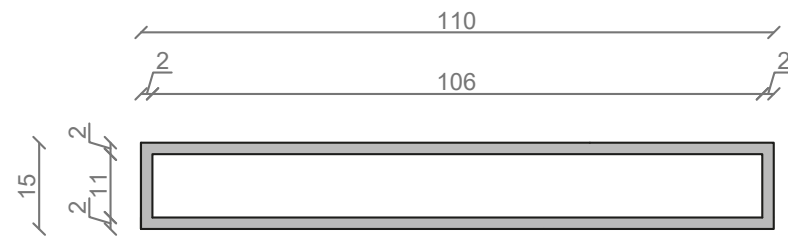

## LINEA IDEAL 110 cm - STELAŻ ST1100-01

RZUT Z GÓRY

WIDOK Z BOKU

WIDOK Z PRZODU

WIDOK Z TYŁU

OTWORY MONTAŻOWE  
DOŁĄCZYĆ ZAŚLEPKI

STELAŻ POD UMYWALKĘ  
LINEA IDEAL 110 cm - STELAŻ ST1100-01  
KOLOR CZARNY  
STRUKTURA: SATYNOWY MAT