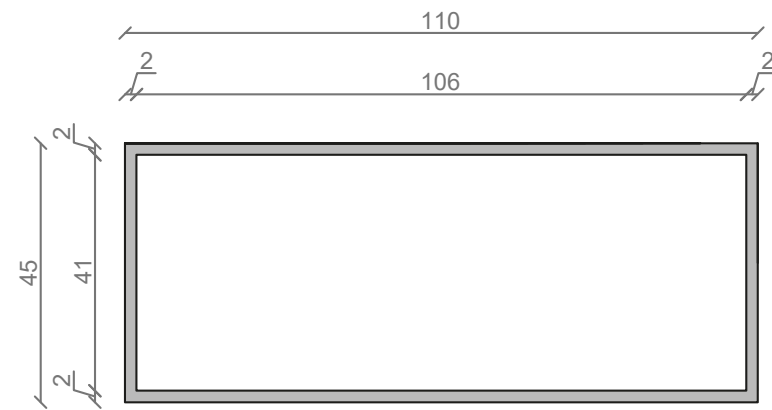

## LINEA IDEAL 110 cm - STELAŻ ST1100-01

RZUT Z GÓRY

WIDOK Z BOKU

WIDOK Z PRZODU

WIDOK Z TYŁU

OTWORY MONTAŻOWE  
DOŁĄCZYĆ ZAŚLEPKI

STELAŻ POD UMYWALKĘ  
LINEA IDEAL 110 cm - STELAŻ ST1100-01  
KOLOR CZARNY  
STRUKTURA: SATYNOWY MAT