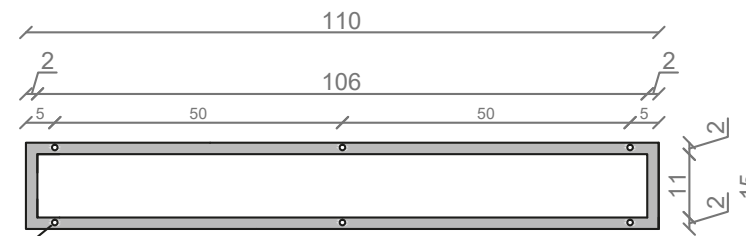

## LINEA IDEAL 110 cm - STELAŻ ST1100-01

RZUT Z GÓRY

WIDOK Z BOKU

WIDOK Z PRZODU

WIDOK Z TYŁU

OTWORY MONTAŻOWE  
DOŁĄCZYĆ ZAŚLEPKI

STELAŻ POD UMYWALKĘ  
LINEA IDEAL 110 cm - STELAŻ ST1100-01  
KOLOR CZARNY  
STRUKTURA: SATYNOWY MAT