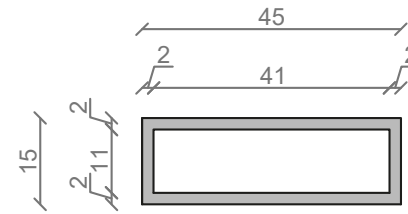

## LINEA IDEAL 110 cm - STELAŻ ST1100-01

RZUT Z GÓRY

WIDOK Z BOKU

WIDOK Z PRZODU

WIDOK Z TYŁU

OTWORY MONTAŻOWE  
DOŁĄCZYĆ ZAŚLEPKI

STELAŻ POD UMYWALKĘ  
LINEA IDEAL 110 cm - STELAŻ ST1100-01  
KOLOR CZARNY  
STRUKTURA: SATYNOWY MAT