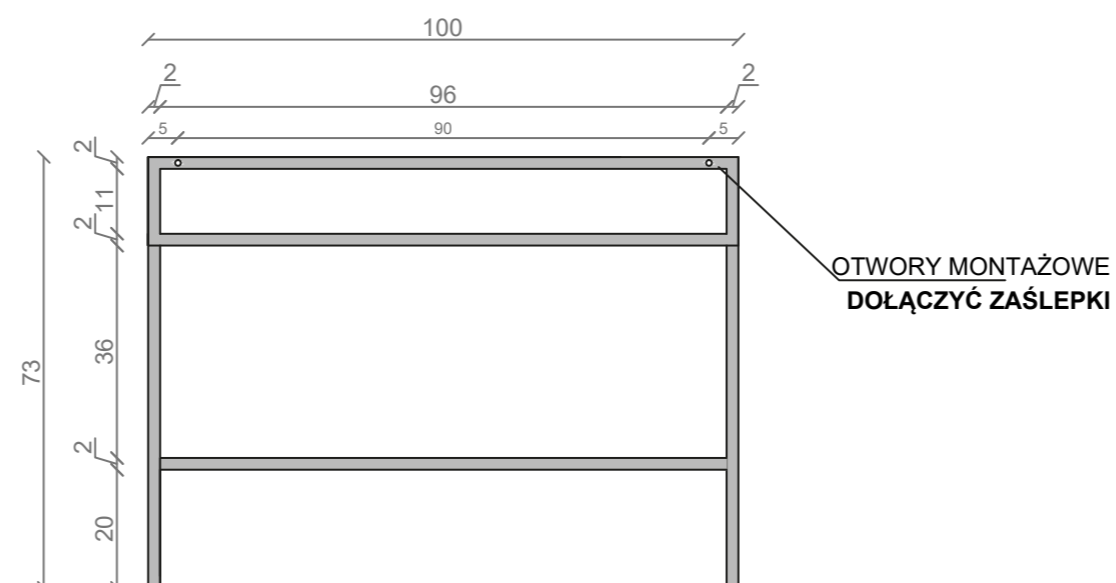

STELAŻ POD CRISTALSTONE

LINEA IDEAL 100 cm - STELAŻ ST1000-06

RZUT Z GÓRY

WIDOK Z BOKU

WIDOK Z PRZODU

WIDOK Z TYŁU

STELAŻ POD UMYWALKĘ
LINEA IDEAL 100 cm - STELAŻ ST1000-06
PÓŁKA: PŁYTA MEBLOWA CZARNA
KOLOR CZARNY
STRUKTURA: SATYNOWY MAT