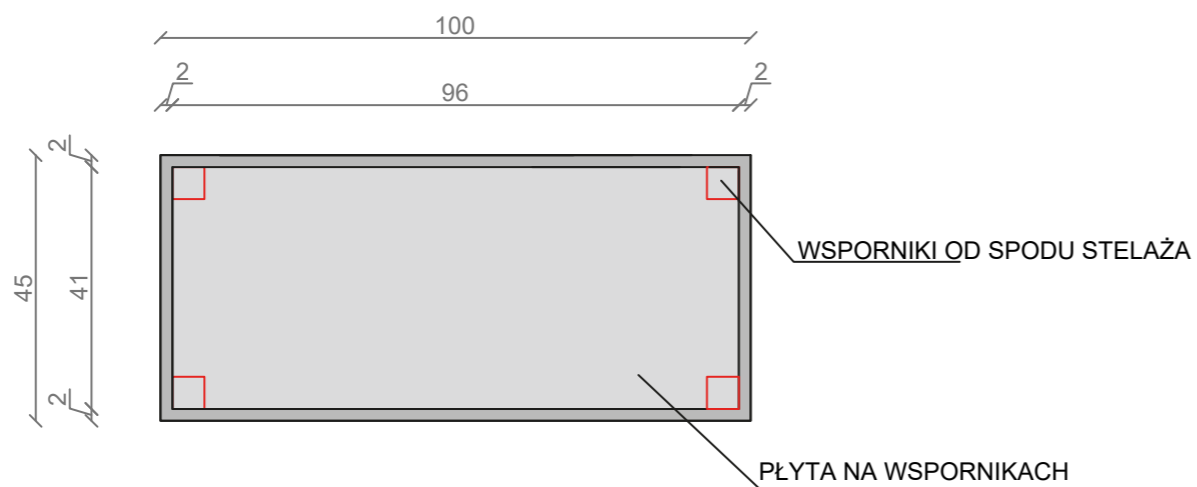

STELAŻ POD CRISTALSTONE

LINEA IDEAL 100 cm - STELAŻ ST1000-06

RZUT Z GÓRY

WIDOK Z BOKU

WIDOK Z PRZODU

WIDOK Z TYŁU

STELAŻ POD UMYWALKĘ
LINEA IDEAL 100 cm - STELAŻ ST1000-06
PÓŁKA: PŁYTA MEBLOWA CZARNA
KOLOR CZARNY
STRUKTURA: SATYNOWY MAT