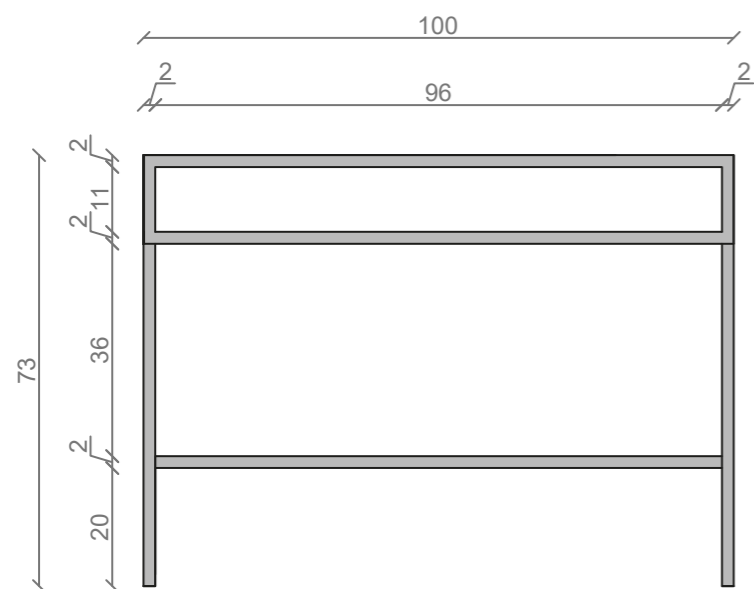

STELAŻ POD CRISTALSTONE

LINEA IDEAL 100 cm - STELAŻ ST1000-06

RZUT Z GÓRY

WIDOK Z BOKU

WIDOK Z PRZODU

WIDOK Z TYŁU

STELAŻ POD UMYWALKĘ
LINEA IDEAL 100 cm - STELAŻ ST1000-06
PÓŁKA: PŁYTA MEBLOWA CZARNA
KOLOR CZARNY
STRUKTURA: SATYNOWY MAT