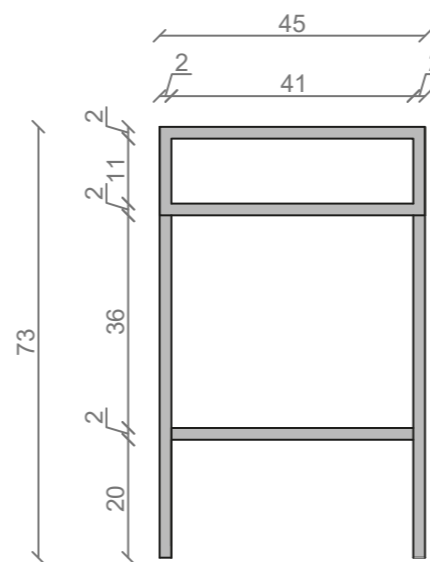

STELAŻ POD CRISTALSTONE

LINEA IDEAL 100 cm - STELAŻ ST1000-06

RZUT Z GÓRY

WIDOK Z BOKU

WIDOK Z PRZODU

WIDOK Z TYŁU

STELAŻ POD UMYWALKĘ
LINEA IDEAL 100 cm - STELAŻ ST1000-06
PÓŁKA: PŁYTA MEBLOWA CZARNA
KOLOR CZARNY
STRUKTURA: SATYNOWY MAT