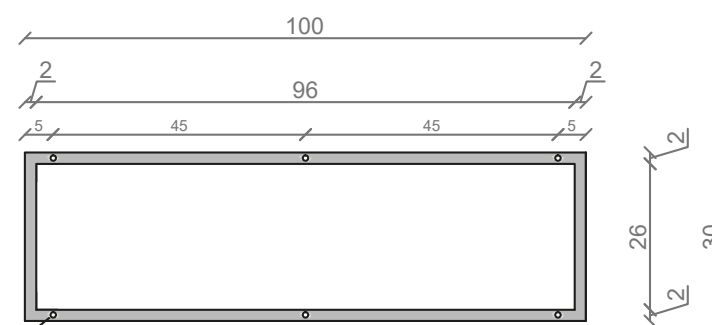

## LINEA IDEAL 100 cm - STELAŻ ST1000-04

RZUT Z GÓRY

WIDOK Z BOKU

WIDOK Z PRZODU

WIDOK Z TYŁU

STELAŻ POD UMYWALKĘ  
LINEA IDEAL 100 cm - STELAŻ ST1000-04  
PÓŁKA: PŁYTA MEBLOWA CZARNA  
KOLOR CZARNY  
STRUKTURA: SATYNOWY MAT