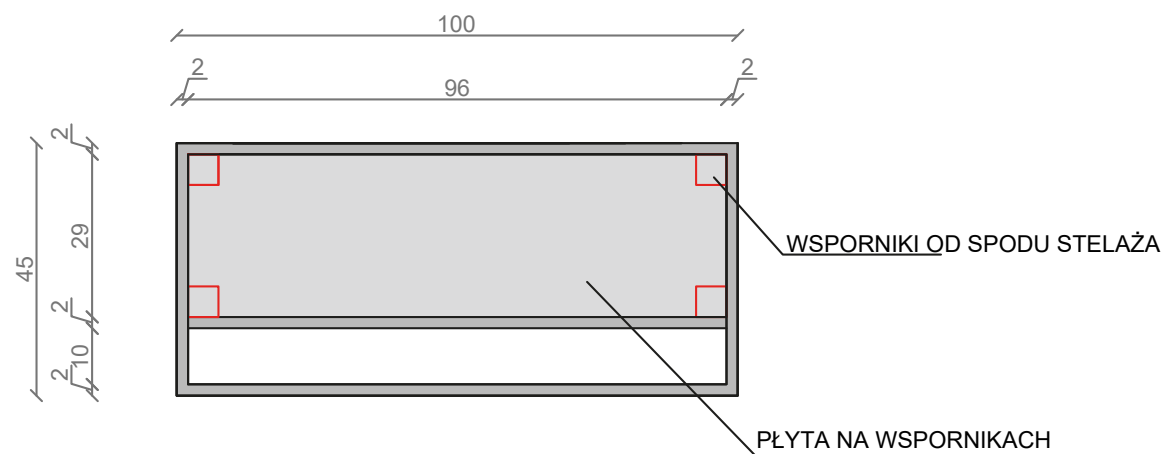

# STELAŻ POD CRISTALSTONE

## LINEA IDEAL 100 cm - STELAŻ ST1000-04

RZUT Z GÓRY

WIDOK Z BOKU

WIDOK Z PRZODU

WIDOK Z TYŁU

STELAŻ POD UMYWALKĘ  
LINEA IDEAL 100 cm - STELAŻ ST1000-04  
PÓŁKA: PŁYTA MEBLOWA CZARNA  
KOLOR CZARNY  
STRUKTURA: SATYNOWY MAT