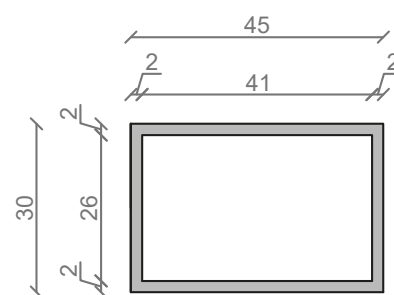

## LINEA IDEAL 100 cm - STELAŻ ST1000-04

RZUT Z GÓRY

WIDOK Z BOKU

WIDOK Z PRZODU

WIDOK Z TYŁU

STELAŻ POD UMYWALKĘ  
LINEA IDEAL 100 cm - STELAŻ ST1000-04  
PÓŁKA: PŁYTA MEBLOWA CZARNA  
KOLOR CZARNY  
STRUKTURA: SATYNOWY MAT