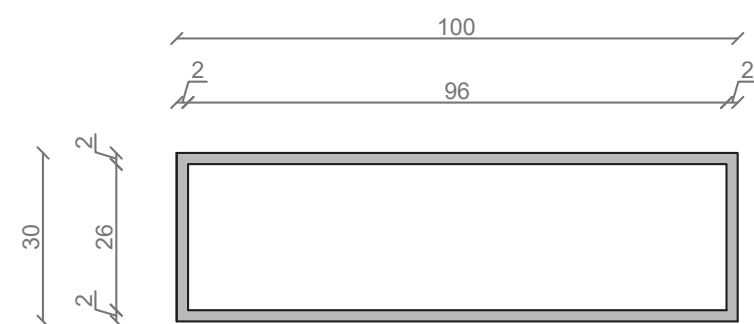

## LINEA IDEAL 100 cm - STELAŻ ST1000-04

RZUT Z GÓRY

WIDOK Z BOKU

WIDOK Z PRZODU

WIDOK Z TYŁU

STELAŻ POD UMYWALKĘ  
LINEA IDEAL 100 cm - STELAŻ ST1000-04  
PÓŁKA: PŁYTA MEBLOWA CZARNA  
KOLOR CZARNY  
STRUKTURA: SATYNOWY MAT