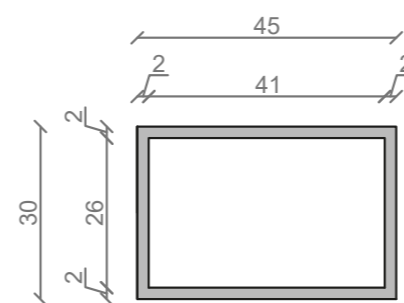

STELAŻ POD CRISTALSTONE

LINEA IDEAL 100 cm - STELAŻ ST1000-03

RZUT Z GÓRY

WIDOK Z BOKU

WIDOK Z PRZODU

WIDOK Z TYŁU

OTWORY MONTAŻOWE
DOŁĄCZYĆ ZAŚLEPKI

STELAŻ POD UMYWALKĘ
LINEA IDEAL 100 cm - STELAŻ ST1000-03
 PÓLKA: PŁYTA MEBLOWA CZARNA
 KOLOR CZARNY
 STRUKTURA: SATYNOWY MAT