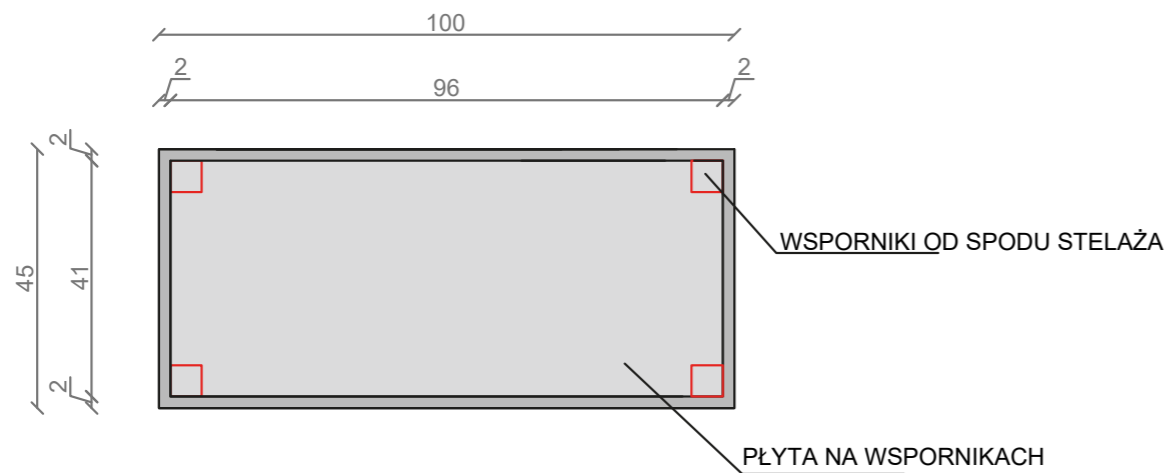

STELAŻ POD CRISTALSTONE

LINEA IDEAL 100 cm - STELAŻ ST1000-03

RZUT Z GÓRY

WIDOK Z BOKU

WIDOK Z PRZODU

WIDOK Z TYŁU

OTWORY MONTAŻOWE
DOŁĄCZYĆ ZAŚLEPKI

STELAŻ POD UMYWALKĘ
LINEA IDEAL 100 cm - STELAŻ ST1000-03
 PÓLKA: PŁYTA MEBLOWA CZARNA
 KOLOR CZARNY
 STRUKTURA: SATYNOWY MAT