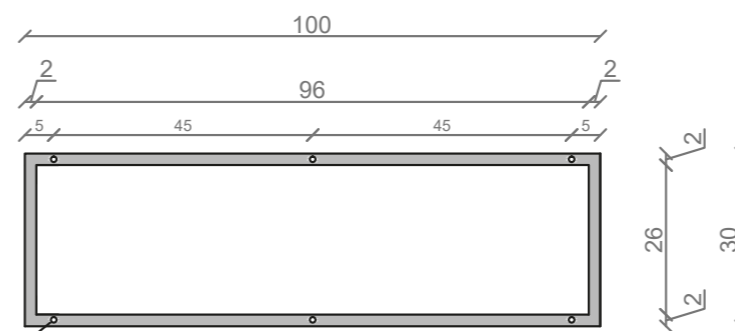

STELAŻ POD CRISTALSTONE

LINEA IDEAL 100 cm - STELAŻ ST1000-03

RZUT Z GÓRY

WIDOK Z BOKU

WIDOK Z PRZODU

WIDOK Z TYŁU

OTWORY MONTAŻOWE
DOŁĄCZYĆ ZAŚLEPKI

STELAŻ POD UMYWALKĘ
LINEA IDEAL 100 cm - STELAŻ ST1000-03
 PÓLKA: PŁYTA MEBLOWA CZARNA
 KOLOR CZARNY
 STRUKTURA: SATYNOWY MAT