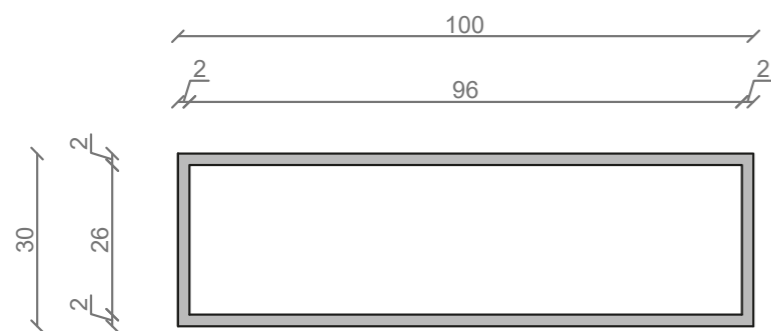

STELAŻ POD CRISTALSTONE

LINEA IDEAL 100 cm - STELAŻ ST1000-03

RZUT Z GÓRY

WIDOK Z BOKU

WIDOK Z PRZODU

WIDOK Z TYŁU

OTWORY MONTAŻOWE
DOŁĄCZYĆ ZAŚLEPKI

STELAŻ POD UMYWALKĘ
LINEA IDEAL 100 cm - STELAŻ ST1000-03
 PÓLKA: PŁYTA MEBLOWA CZARNA
 KOLOR CZARNY
 STRUKTURA: SATYNOWY MAT