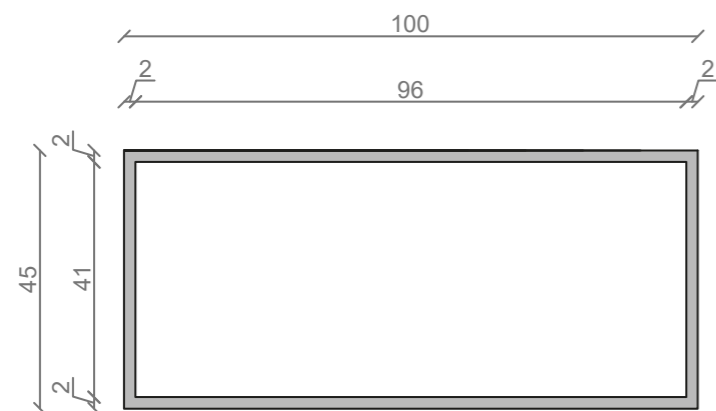

## LINEA IDEAL 100 cm - STELAŻ ST1000-01

RZUT Z GÓRY

WIDOK Z BOKU

WIDOK Z PRZODU

WIDOK Z TYŁU

OTWORY MONTAŻOWE  
DOŁĄCZYĆ ZAŚLEPKI

STELAŻ POD UMYWALKĘ  
LINEA IDEAL 100 cm - STELAŻ ST1000-01  
KOLOR CZARNY  
STRUKTURA: SATYNOWY MAT