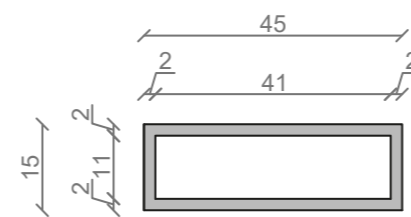

## LINEA IDEAL 100 cm - STELAŻ ST1000-01

RZUT Z GÓRY

WIDOK Z BOKU

WIDOK Z PRZODU

WIDOK Z TYŁU

OTWORY MONTAŻOWE  
DOŁĄCZYĆ ZAŚLEPKI

STELAŻ POD UMYWALKĘ  
LINEA IDEAL 100 cm - STELAŻ ST1000-01  
KOLOR CZARNY  
STRUKTURA: SATYNOWY MAT