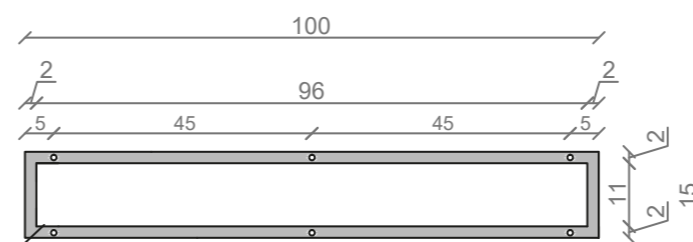

## LINEA IDEAL 100 cm - STELAŻ ST1000-01

RZUT Z GÓRY

WIDOK Z BOKU

WIDOK Z PRZODU

WIDOK Z TYŁU

OTWORY MONTAŻOWE  
DOŁĄCZYĆ ZAŚLEPKI

STELAŻ POD UMYWALKĘ  
LINEA IDEAL 100 cm - STELAŻ ST1000-01  
KOLOR CZARNY  
STRUKTURA: SATYNOWY MAT