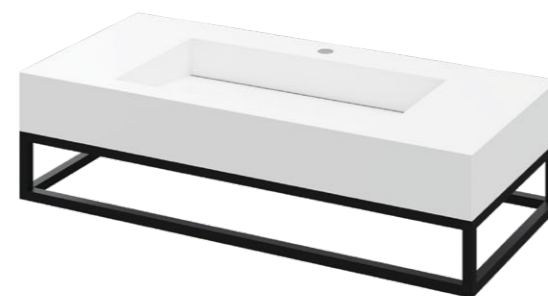

## LINEA IDEAL 100 cm - STELAŻ ST1000-01

RZUT Z GÓRY

WIDOK Z BOKU

WIDOK Z PRZODU

WIDOK Z TYŁU

OTWORY MONTAŻOWE  
DOŁĄCZYĆ ZAŚLEPKI

STELAŻ POD UMYWALKĘ  
LINEA IDEAL 100 cm - STELAŻ ST1000-01  
KOLOR CZARNY  
STRUKTURA: SATYNOWY MAT