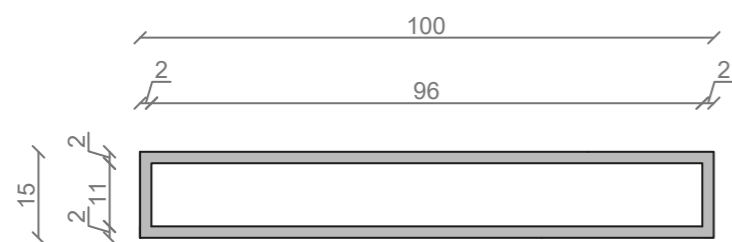

## LINEA IDEAL 100 cm - STELAŻ ST1000-01

RZUT Z GÓRY

WIDOK Z BOKU

WIDOK Z PRZODU

WIDOK Z TYŁU

OTWORY MONTAŻOWE  
DOŁĄCZYĆ ZAŚLEPKI

STELAŻ POD UMYWALKĘ  
LINEA IDEAL 100 cm - STELAŻ ST1000-01  
KOLOR CZARNY  
STRUKTURA: SATYNOWY MAT