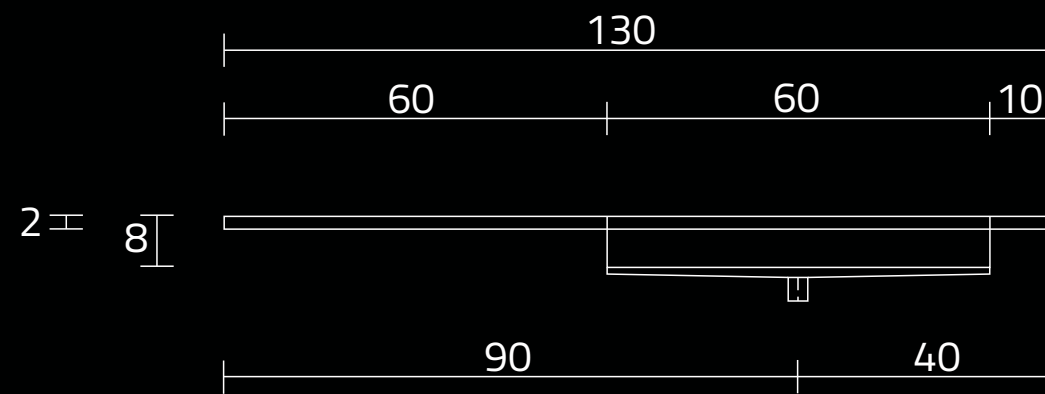

U1300-MBPOLC/CR

RZUT Z GÓRY

WIDOK Z PRZODU

PRZEKRÓJ ,A'