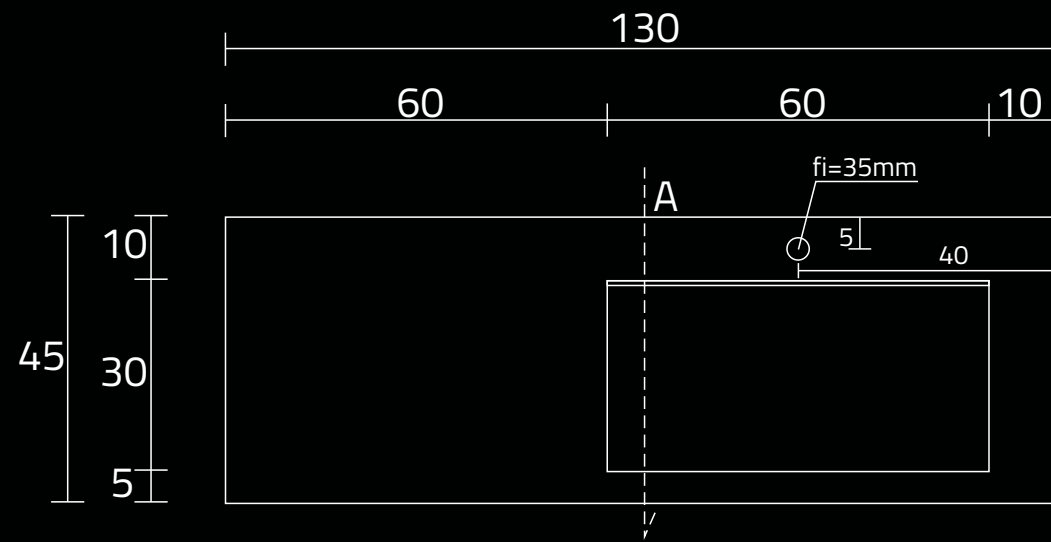

U1300-MBPOLC/CR

RZUT Z GÓRY

WIDOK Z PRZODU

PRZEKRÓJ ,A'