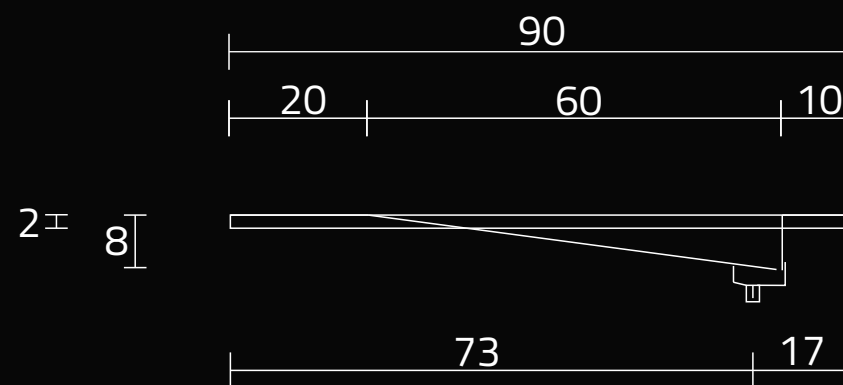

# U900-MBPOLB/CR

RZUT Z GÓRY

WIDOK Z PRZODU

WIDOK Z BOKU