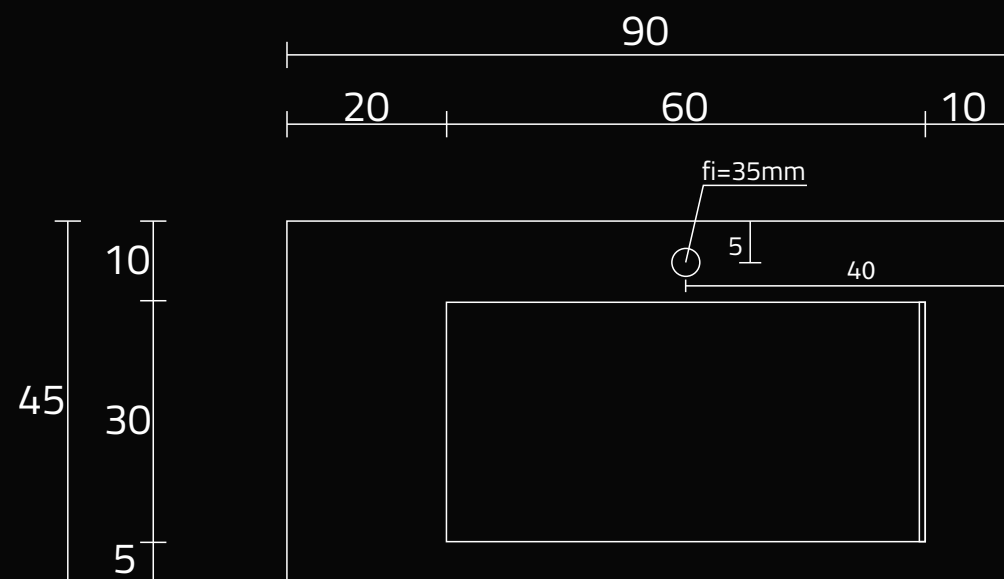

# U900-MBPOLB/CR

RZUT Z GÓRY

WIDOK Z PRZODU

WIDOK Z BOKU