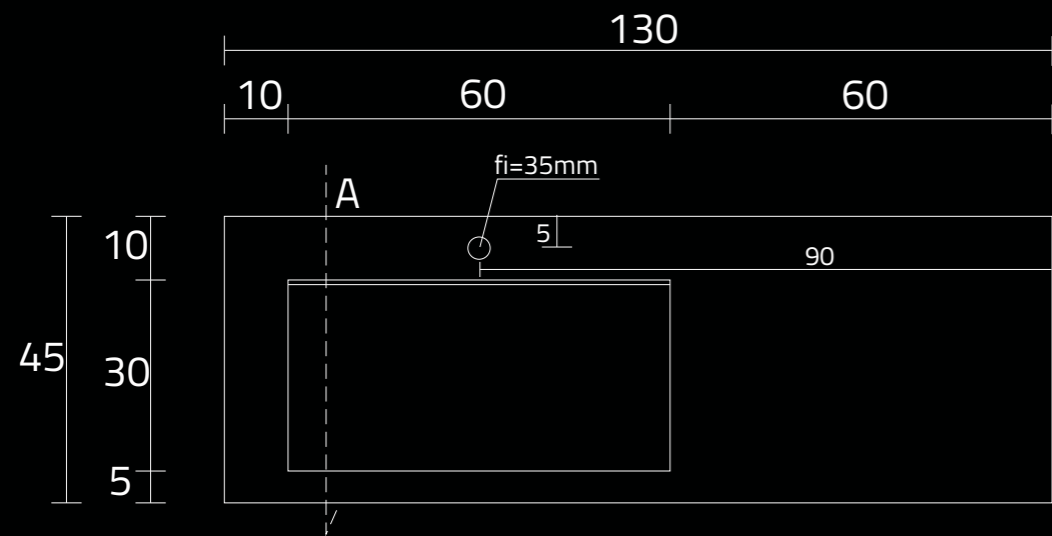

U1300-MBLOLC

RZUT Z GÓRY

WIDOK Z PRZODU

PRZEKRÓJ ,A'