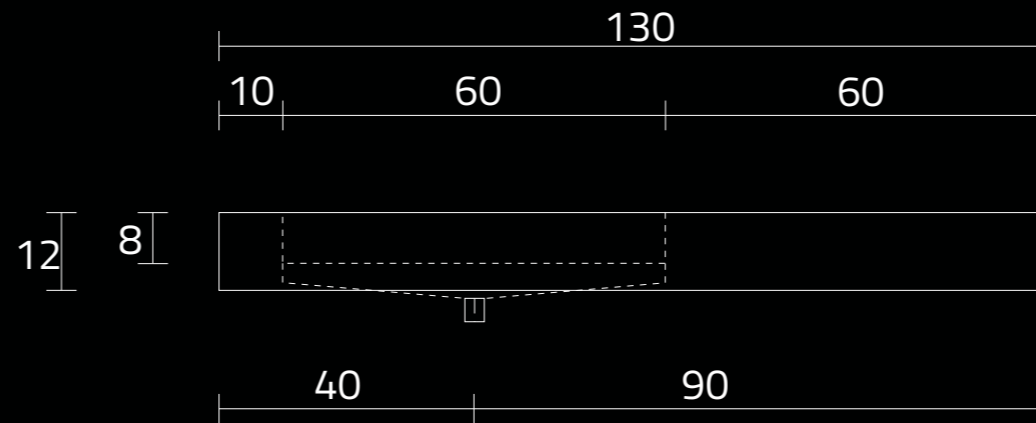

U1300-MBLOLC

RZUT Z GÓRY

WIDOK Z PRZODU

PRZEKRÓJ ,A'