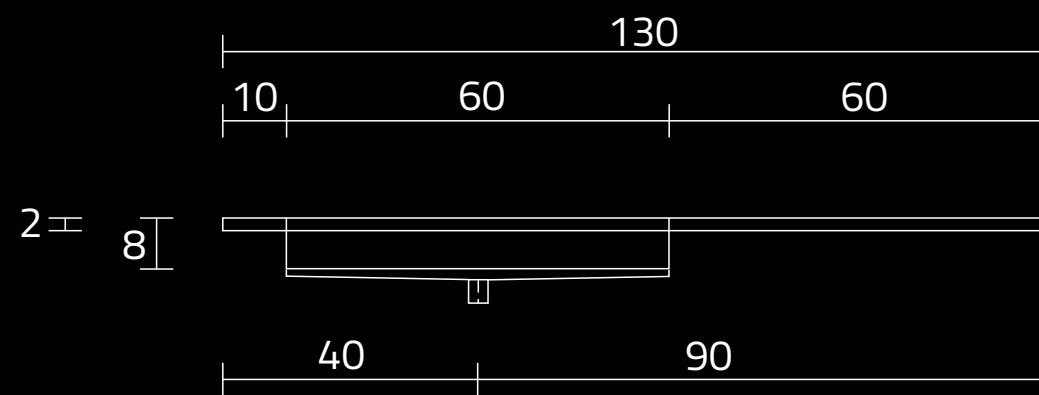

# U1300-MBLOLC/CR

RZUT Z GÓRY

WIDOK Z PRZODU

PRZEKRÓJ ,A'