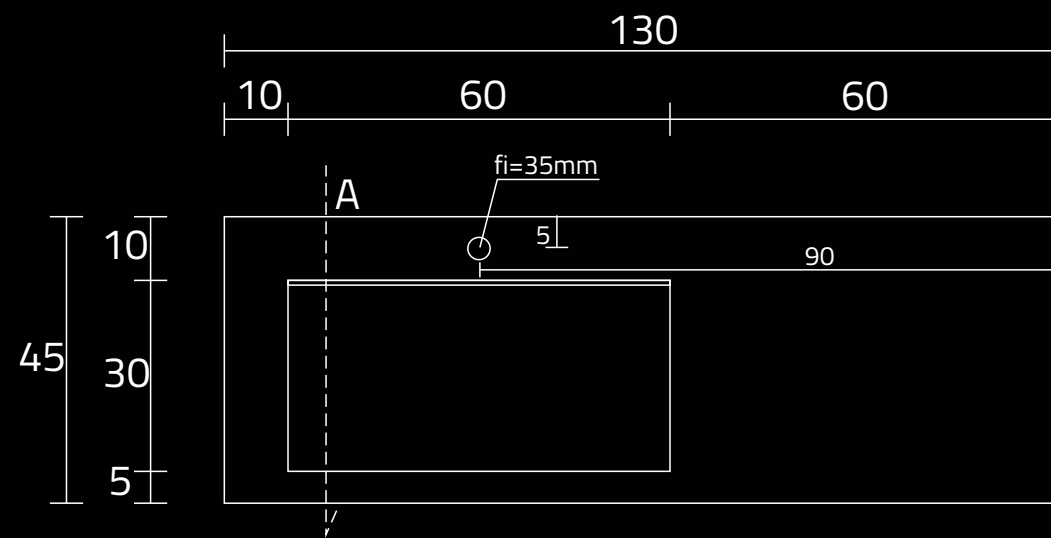

# U1300-MBLOLC/CR

RZUT Z GÓRY

WIDOK Z PRZODU

PRZEKRÓJ ,A'