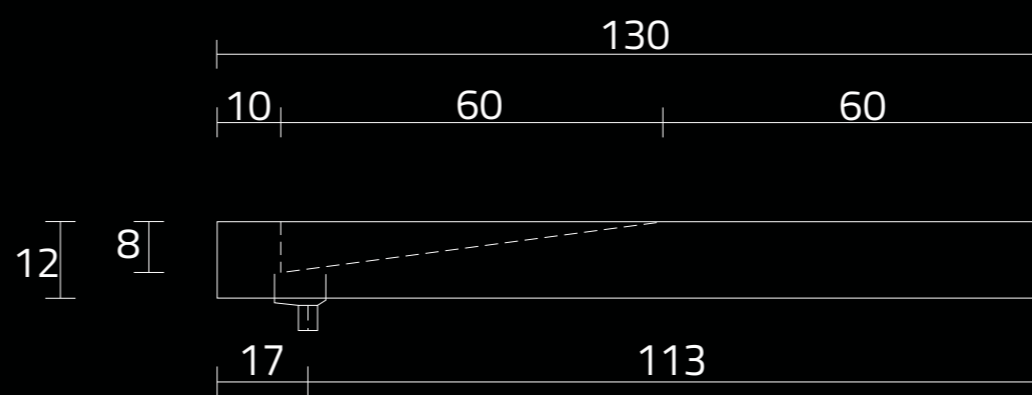

U1300-MBLOLB

RZUT Z GÓRY

WIDOK Z PRZODU

WIDOK Z BOKU