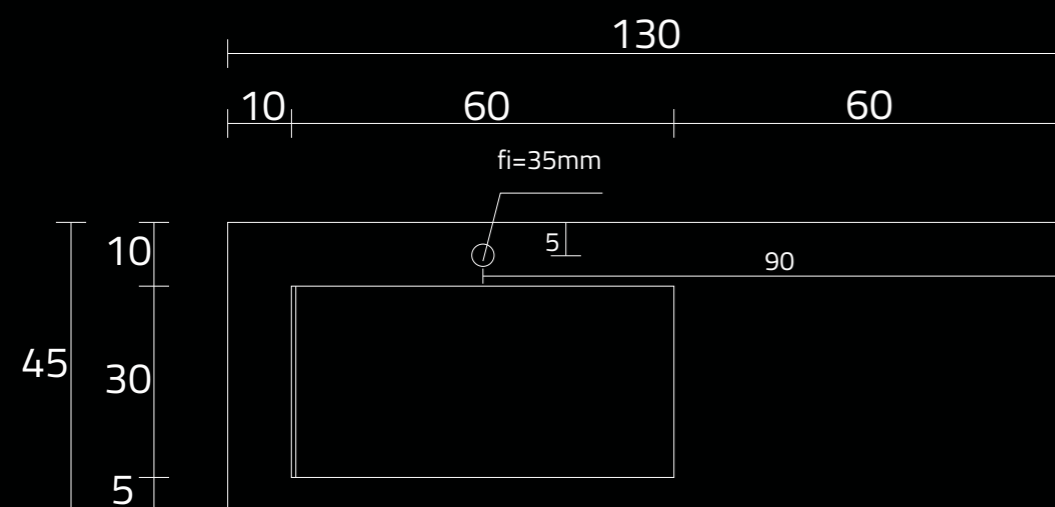

U1300-MBLOLB

RZUT Z GÓRY

WIDOK Z PRZODU

WIDOK Z BOKU