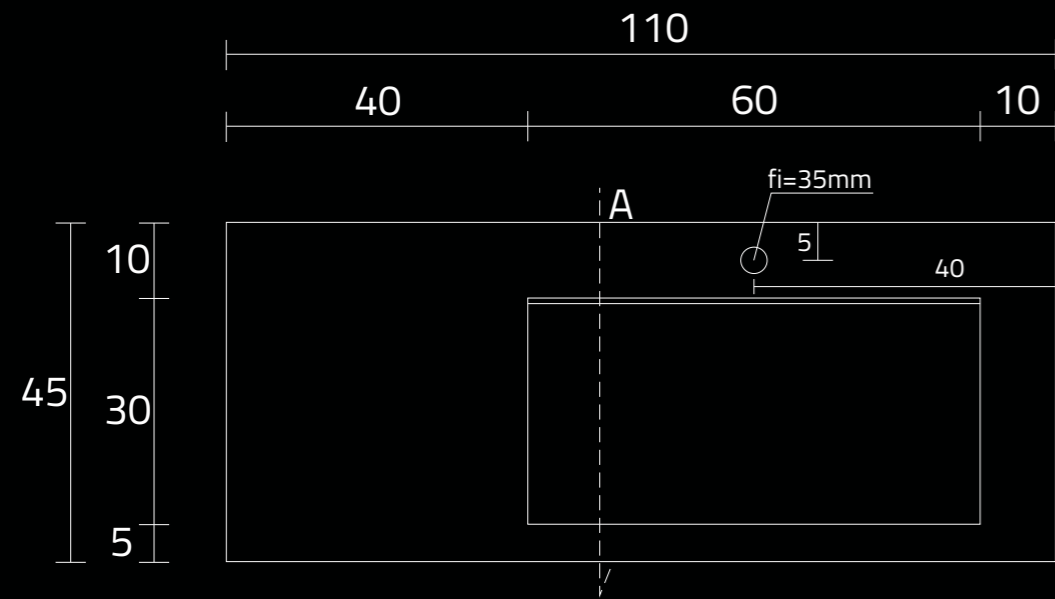

# U1100-MBPOLC

RZUT Z GÓRY

WIDOK Z PRZODU

PRZEKRÓJ ,A'