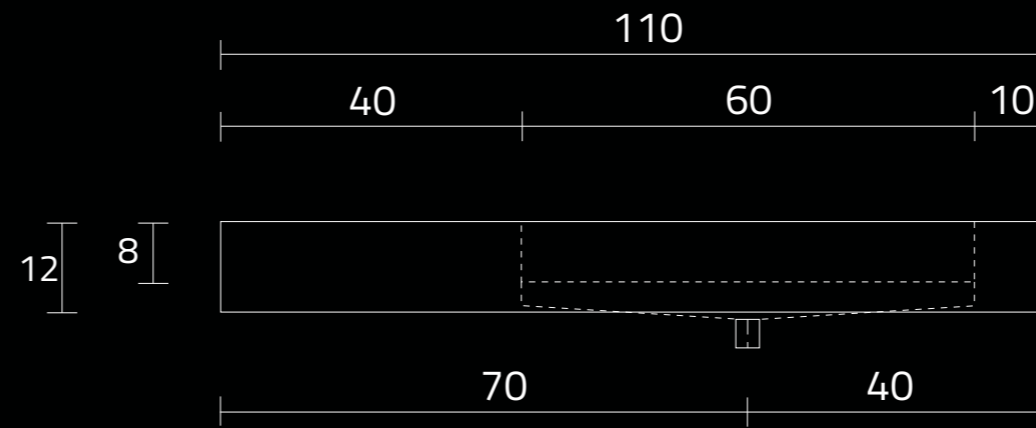

# U1100-MBPOLC

RZUT Z GÓRY

WIDOK Z PRZODU

PRZEKRÓJ ,A'