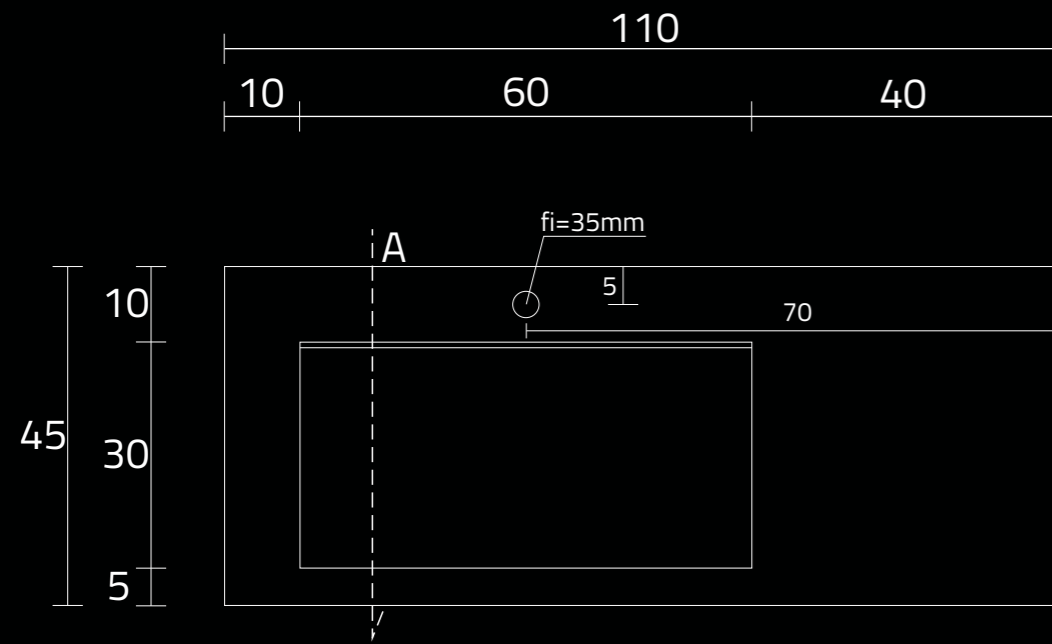

U1100-MBLOLC

RZUT Z GÓRY

WIDOK Z PRZODU

PRZEKRÓJ ,A'