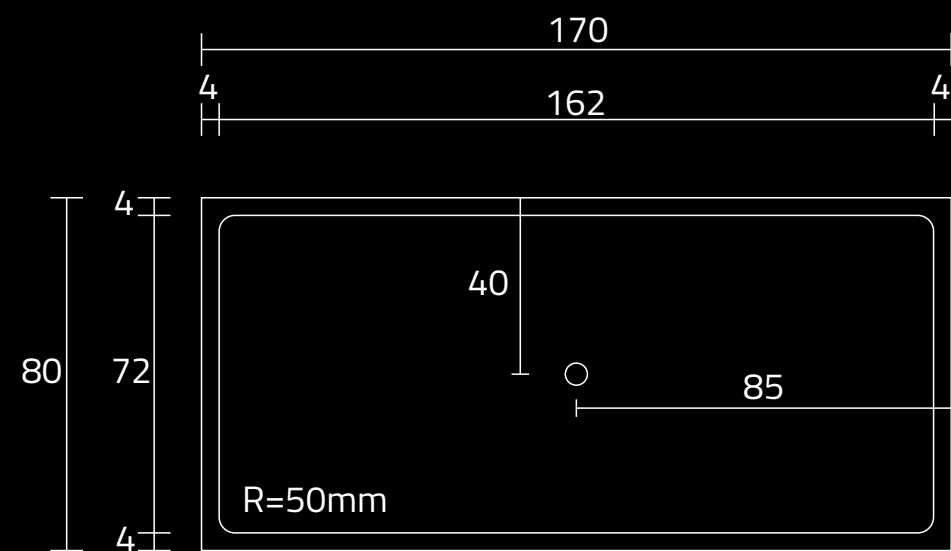

WANNA W1700-WRT4

RZUT Z GÓRY

WIDOK Z PRZODU

WIDOK Z BOKU