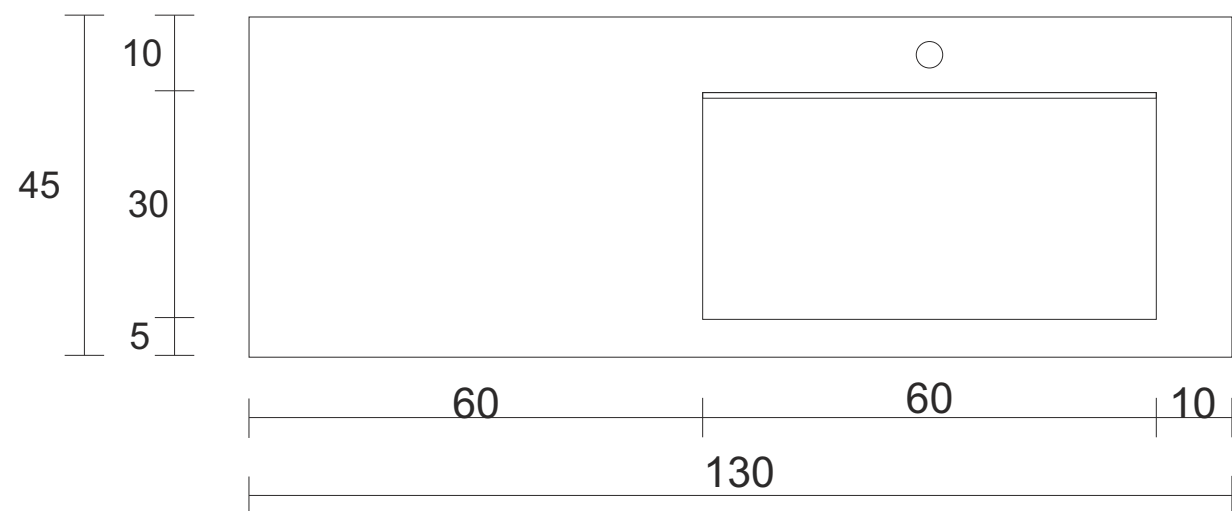

U1300-MBPOLC

RZUT Z GÓRY

WIDOK Z PRZODU

PRZEKRÓJ

RYСУNEK PRZESTRZENNY